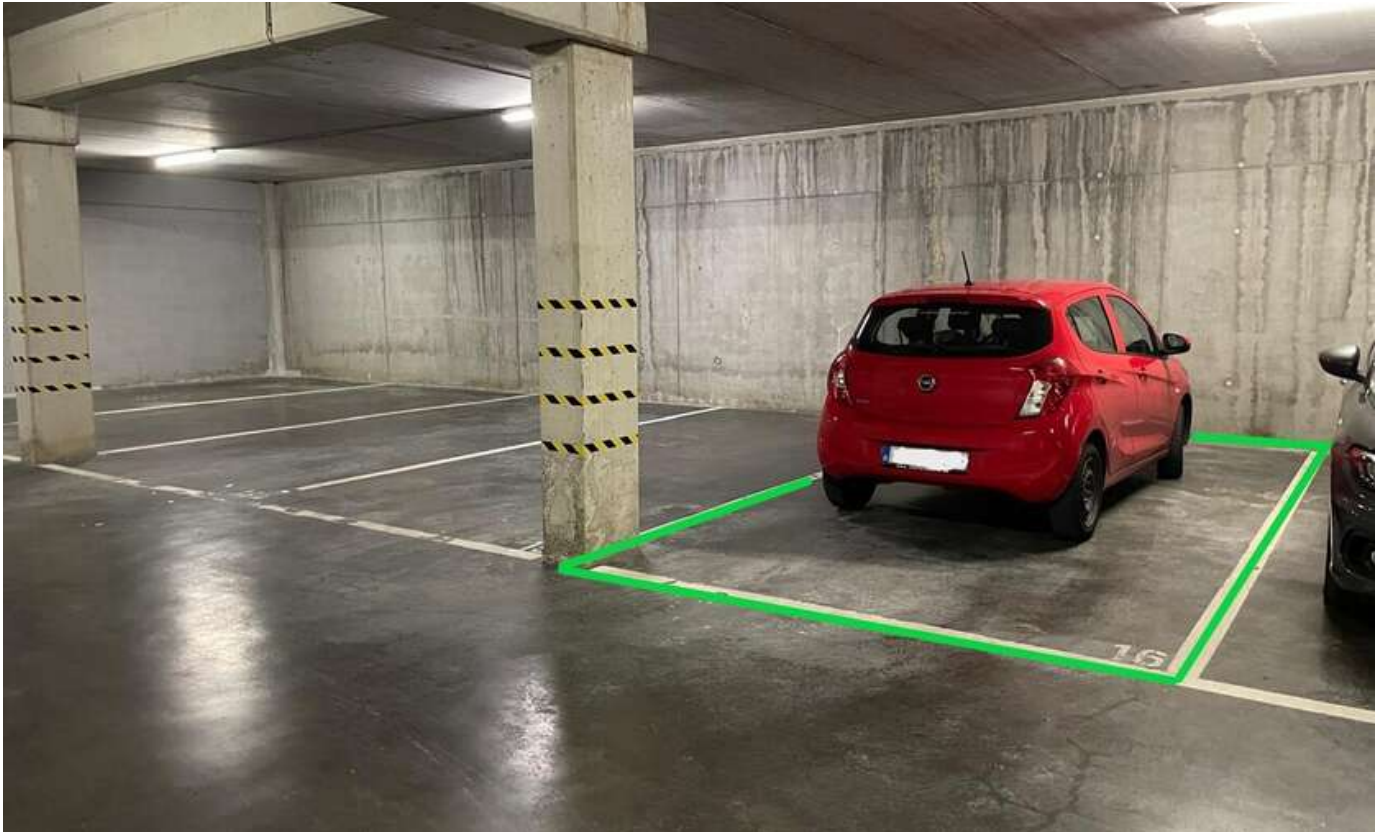

Affligemsestraat 443 , 1770 Liedekerke

Telefoonnummer: +32 053 41 09 27

E-mail: info@immoteam.be

TE HUUR - BINNENSTAANPLAATS

€ 75

Heuvelkouterweg 2, 1770
Liedekerke

Ref. 6239674

Beschikbaarheid: onmiddellijk