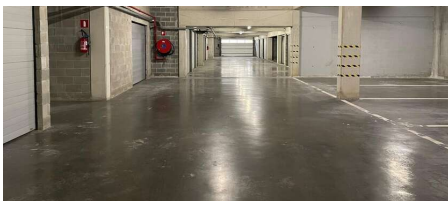

TE HUUR - BINNENSTAANPLAATS

€ 75

Heuvelkouterweg 2, 1770
Liedekerke

Ref. 6239674

Beschikbaarheid: onmiddellijk